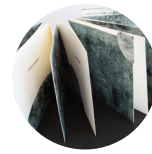

Mediálni partneri:
MY Žilinské noviny
Žilinský večerník

Výstava je otvorená
v utorok – sobotu
od 9.00 do 17.00
v nedeľu
od 10.00 do 16.00
a potrvá do 28.8.2016

Považská galéria umenia
Štefánikova 2
010 01 Žilina
www.pgu.sk

GPS: 49° 13' 28,714'' N, 18° 44' 33,753 E